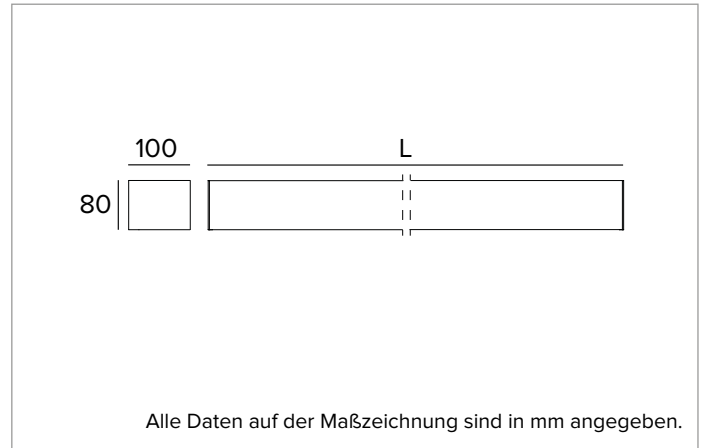

T024BX930ELDB | LOGICO EASY Stand Alone 100 - OPAL HO

Lineare LED-Leuchte, Einzelmontage für Deckenanbau- oder Pendelmontage. Version mit Notbeleuchtung

		3000K	H(m)	D(m)	E _{max} (lx)	
		Ra90			109°	
		Fixture Power	128W	1	2.82	2015
		Source Flux	9586lm	2	5.64	504
		Fixture Flux	9586lm	3	8.46	224
		Efficacy	75lm/W	4	11.28	126
G0301A	I _{max} =210cd/klm	I _{max}	2015cd	5	14.10	81